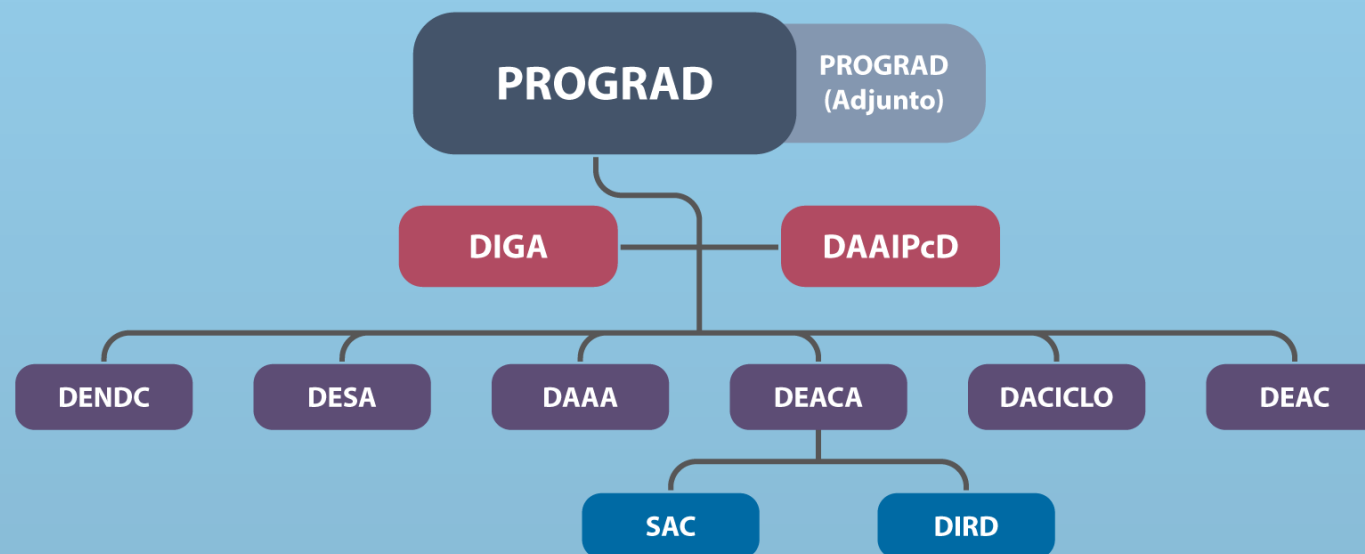

Organograma – PROGRAD

Contatos - PROGRAD

		e-mail	Ramal
PRÓ-REITORIA DE GRADUAÇÃO	PROGRAD	prograd@unila.edu.br	9753
DEPTº DE NORMAS E DESENVOLVIMENTO CURRICULAR	DENDC	prograd.dendc@unila.edu.br	9616
DEPTº DE SELEÇÃO DE ALUNOS	DESA	selecao.alunos@unila.edu.br	9659
DEPTº DE APOIO ACADÊMICO AO ALUNO	DAAA	prograd.daad@unila.edu.br	9747
DEPTº DE ADMINISTRAÇÃO E CONTROLE ACADÊMICO	DEACA	prograd.deaca@unila.edu.br	9701
DEPTº DE ACOMPANHAMENTO DO CICLO COMUM	DACICLO	prograd.daciclo@unila.edu.br	9954
DIVISÃO DE GESTÃO ADMINISTRATIVA	DIGA	técnico-administrativo	9711
DIVISÃO DE ESTÁGIO E ATIVIDADES COMPLEMENTARES	DEAC	prograd.deac@unila.edu.br	9601
DIVISÃO DE REGISTRO E DIPLOMAÇÃO	DIRD	registro.diplomacao@unila.edu.br	9701
DIVISÃO DE APOIO À ACESSIBILIDADE E INCLUSÃO DE PESSOA COM DEFICIÊNCIA	DAAIPcD	núcleo.assessibilidade@unila.edu.br	9918
SECRETARIA ACADÊMICA CENTRAL	SAC	prograd.sac@unila.edu.br	9751