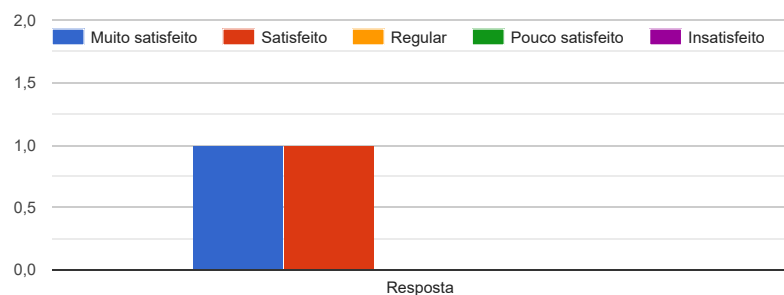

[Copiar](#)

Em relação ao incentivo à participação de eventos, cursos, palestras que oportunizem novas aprendizagens para o desenvolvimento das atividades laborais, você se considera:

[Copiar](#)

Considerando a relação interpessoal com a coordenação, docentes, demais técnicos e discentes, você se considera:

[Copiar](#)

Em relação ao corpo docente quanto ao atendimento das solicitações da secretaria do PPGIES, você se sente:

[Copiar](#)

Quanto ao impacto econômico, social e cultural do Programa, você se considera:

[Copiar](#)

Na sua opinião, qual o ponto mais fraco do programa?

 Copiar

Outro. Indicar:

0 resposta

Ainda não há respostas para esta pergunta.

Na sua opinião, qual o ponto mais forte do programa?

 Copiar