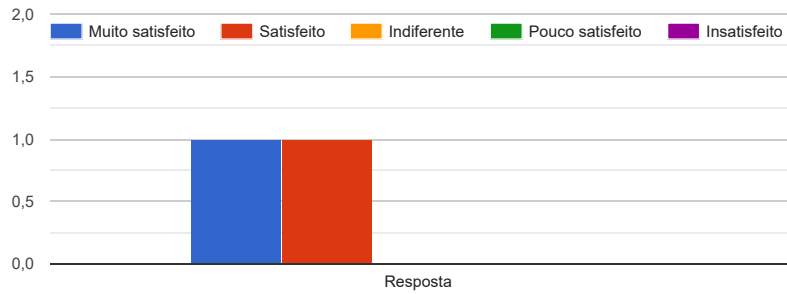

Universidade Federal da Integração Latino-Americana.
Programa de Pós-Graduação Interdisciplinar em Energia e Sustentabilidade.

Questionário de Autoavaliação PPGIES - TAEs

2 respostas

Considerando a realização do trabalho com qualidade, agilidade e eficiência, você se considera:

[Copiar](#)

Em relação aos materiais permanentes e suprimentos adequados para execução do trabalho, você se considera:

[Copiar](#)

Em relação à infraestrutura ofertada pelo PPGIES para o desenvolvimento das atividades laborais, você se considera: