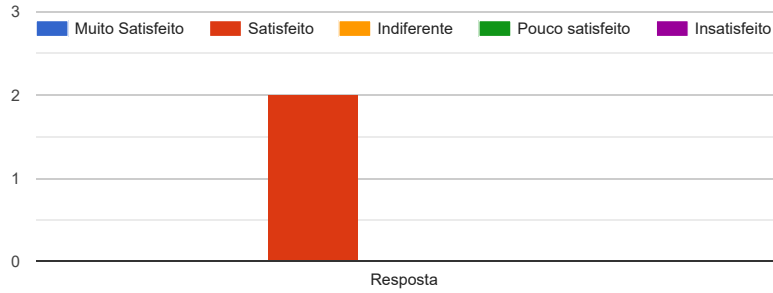

Universidade Federal da Integração Latino-Americana.
Programa de Pós-Graduação Interdisciplinar em Energia e Sustentabilidade.

Questionário de Autoavaliação PPGIES - TAEs

2 respostas

Considerando a realização do trabalho com qualidade, agilidade e eficiência, você se considera:

[Copiar](#)

Em relação aos materiais permanentes e suprimentos adequados para execução do trabalho, você se considera:

[Copiar](#)

Em relação à infraestrutura ofertada pelo PPGIES para o desenvolvimento das atividades laborais, você se considera: