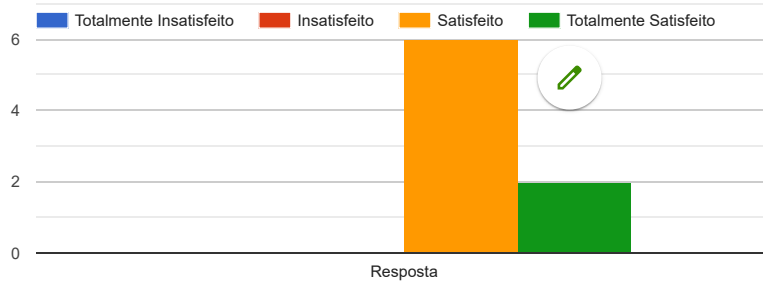

Poderia descrever a contribuição/relevância que o Mestrado/Doutorado do PPGIES para a sua qualificação acadêmica e atuação profissional. [Copiar](#)