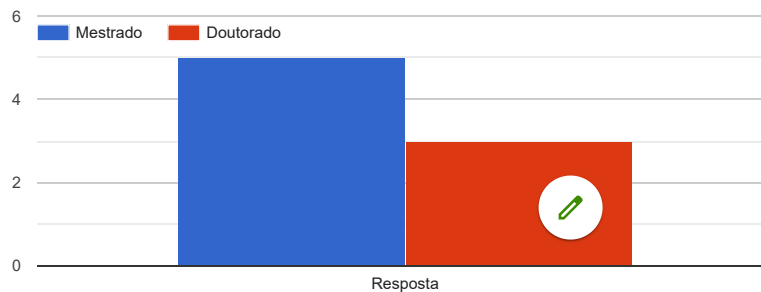

Universidade Federal da Integração Latino-Americana.
Programa de Pós-Graduação Interdisciplinar em Energia e Sustentabilidade.

Questionário de Autoavaliação PPGIES - Egressos

8 respostas

[Publicar análise](#)

Por favor, indique o curso e a instituição em que realizou a graduação.

8 respostas

Engenharia Ambiental - Faculdade União das Américas

Interdisciplinar em Energia Sustentabilidade

Engenharia de Energia - UNILA

PUC PR

Engenharia Mecânica - Unioeste

Engenharia mecânica UDC Centro universitário Dinâmica das Cataratas

Tecnologia em Controle de Processos Químicos - UTFPR

Engenharia de Energia, UNILA

Qual foi o curso realizado no PPGIES?

[Copiar](#)