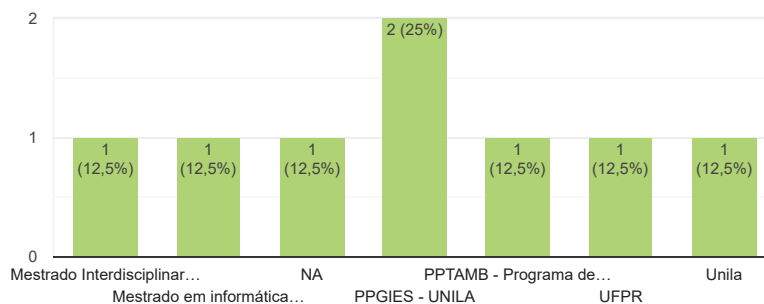

PUC PR

Engenharia Mecânica - Unioeste

Engenharia mecânica UDC Centro universitário Dinâmica das Cataratas

Tecnologia em Controle de Processos Químicos - UTFPR

Engenharia de Energia, UNILA

Qual foi o curso realizado no PPGIES?

[Copiar](#)

Quando for o caso, poderia indicar o curso e instituição em que realizou o mestrado, por favor.

[Copiar](#)

8 respostas

Quando concluiu o curso no PPGIES?

[Copiar](#)Qual a principal razão para a escolha do curso de Mestrado/
Doutorado no PPGIES?[Copiar](#)