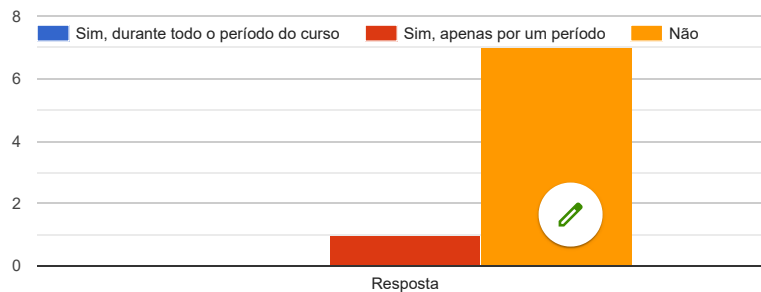

[Copiar](#)

Quando for o caso, poderia indicar o curso e instituição em que realizou o mestrado, por favor.

[Copiar](#)

8 respostas

Quando concluiu o curso no PPGIES?

[Copiar](#)Qual a principal razão para a escolha do curso de Mestrado/
Doutorado no PPGIES?[Copiar](#)

8 respostas

Caso tenha selecionado a opção "outro" poderia especificar, por favor.

1 resposta

Localização.

Foi contemplado com bolsa de estudos durante o mestrado/doutorado
no PPGIES?[Copiar](#)Caso tenha sido contemplado com bolsa de estudos, poderia indicar a instituição de
fomento, por favor.