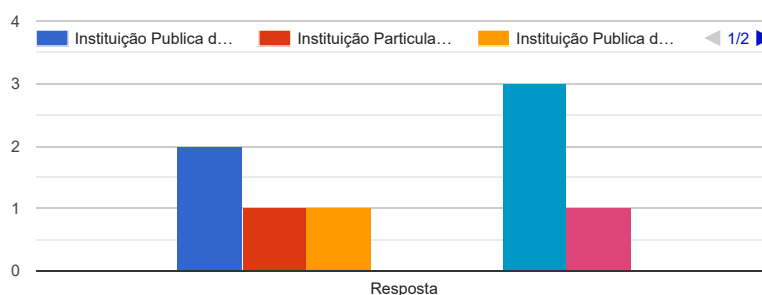

 Copiar

Qual sua atividade profissional atual?

8 respostas

Analista Sr. CIBiogás

Professor

Engenheiro de Utilidades e Planta de Tratamento de Efluentes na Ambev

Professora universitária

Engenheiro Mecânico

técnico de laboratório

Técnico em química

Funcionário no Colégio Estadual Cívico-militar Tarquínio Santos

Sua atividade profissional atual é exercida em que tipo de instituição?

 Copiar

Caso tenha selecionado a opção "outra" poderia especificar, por favor.