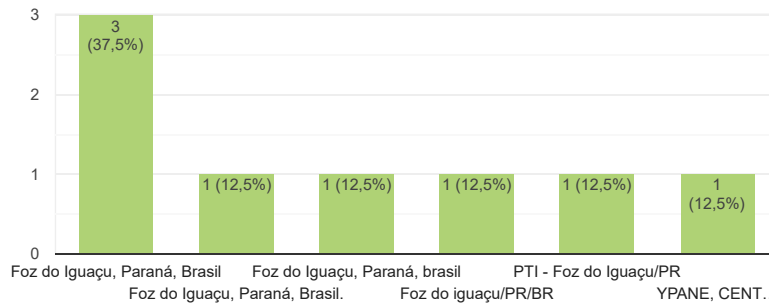

 Copiar

Qual sua atividade profissional atual?

8 respostas

Analista Sr. CIBiogás

Professor

Engenheiro de Utilidades e Planta de Tratamento de Efluentes na Ambev

Professora universitária

Engenheiro Mecânico

técnico de laboratório

Técnico em química

Funcionário no Colégio Estadual Cívico-militar Tarquínio Santos

Sua atividade profissional atual é exercida em que tipo de instituição?

 Copiar

Caso tenha selecionado a opção "outra" poderia especificar, por favor.

2 respostas

Instituição de Ciência e Tecnologia com Inovação

NA

Atualmente, onde exerce sua atividade profissional? Por favor, indique a cidade, estado e país. [Copiar](#)

8 respostas

Em termos de realização pessoal, qual o seu grau de satisfação com sua formação e atuação profissional? [Copiar](#)