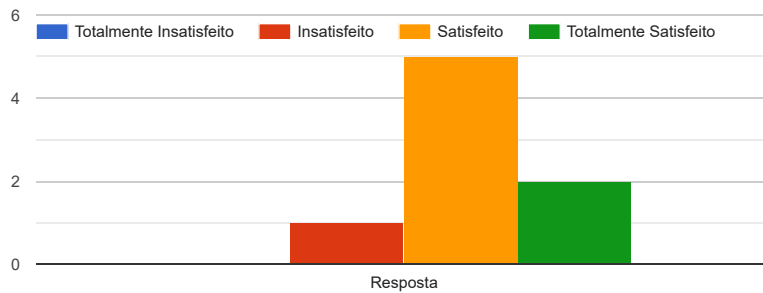

técnico de laboratório

Técnico em química

Funcionário no Colégio Estadual Cívico-militar Tarquínio Santos

Sua atividade profissional atual é exercida em que tipo de instituição?

 Copiar

Caso tenha selecionado a opção "outra" poderia especificar, por favor.

2 respostas

Instituição de Ciência e Tecnologia com Inovação

NA

Atualmente, onde exerce sua atividade profissional? Por favor, indique a cidade, estado e país. [Copiar](#)

8 respostas

Em termos de realização pessoal, qual o seu grau de satisfação com sua formação e atuação profissional? [Copiar](#)