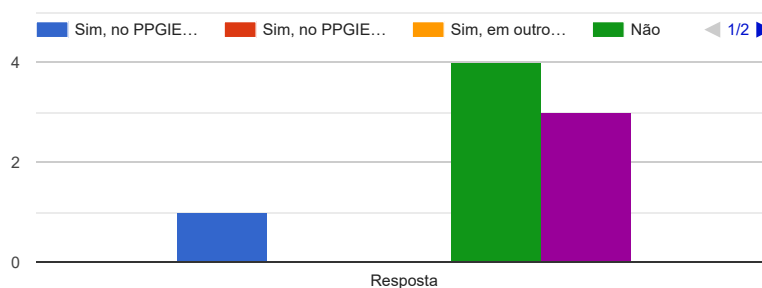

Docência

Emprego setor privado

Professora universitária UDC

Sim. Funcionário CLT.

Sim, técnico de laboratório

Funcionário no Colégio Estadual Cívico-militar Tarquínio Santos

Após concluir o mestrado no PPGIES, continuou os estudos no doutorado?

 Copiar

Qual sua atividade profissional atual?

8 respostas

Analista Sr. CIBiogás

Professor

Engenheiro de Utilidades e Planta de Tratamento de Efluentes na Ambev

Professora universitária

Engenheiro Mecânico