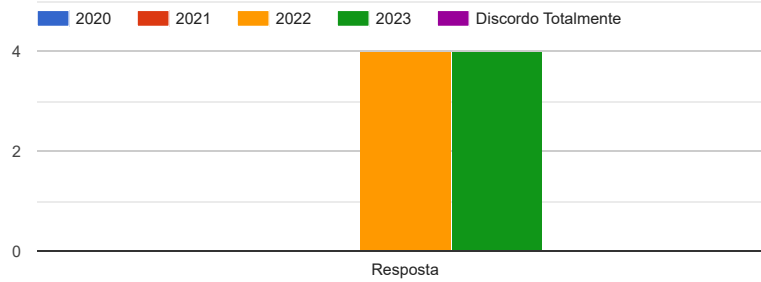

[Copiar](#)

Quando for o caso, poderia indicar o curso e instituição em que realizou o mestrado, por favor.

[Copiar](#)

8 respostas

Quando concluiu o curso no PPGIES?

[Copiar](#)Qual a principal razão para a escolha do curso de Mestrado/
Doutorado no PPGIES?[Copiar](#)

8 respostas

Caso tenha selecionado a opção "outro" poderia especificar, por favor.

1 resposta

Localização.

Foi contemplado com bolsa de estudos durante o mestrado/doutorado
no PPGIES?[Copiar](#)Caso tenha sido contemplado com bolsa de estudos, poderia indicar a instituição de
fomento, por favor.