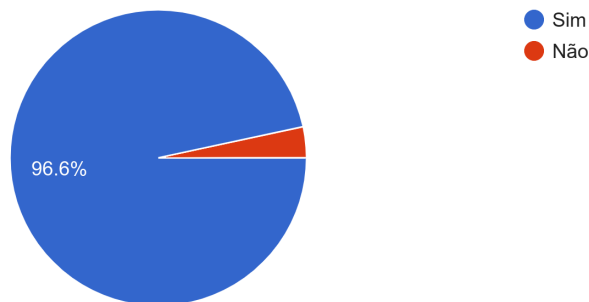

Referente ao seu orientador, ele/ela corresponde às suas expectativas?

59 responses